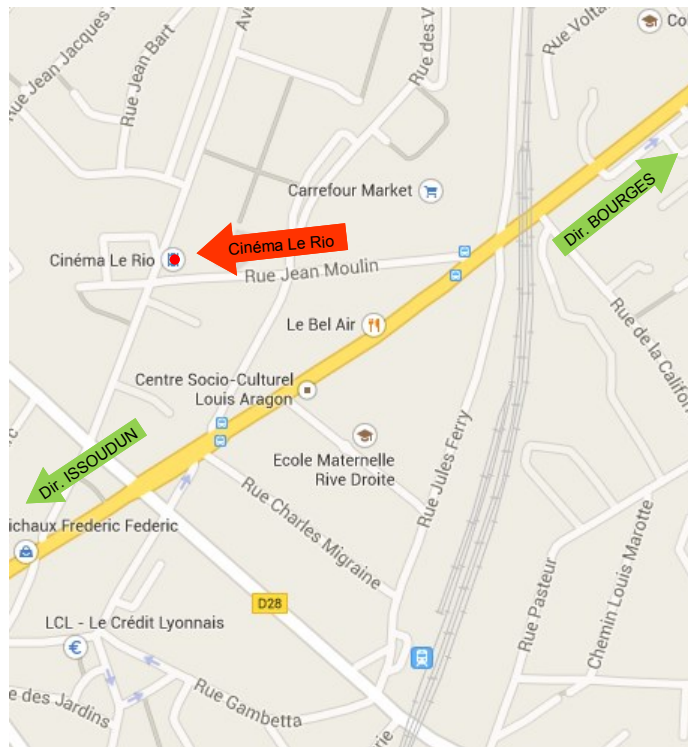

TARIFS CE

5,50 € la place

Arbres de Noël : 3,00 € la place
(effectif minimum de 50 personnes)

Pour toutes autres occasions
(uniquement sur devis)